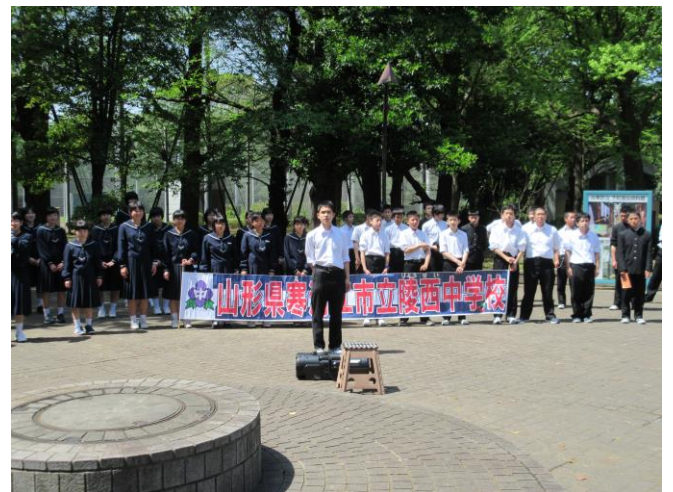

《寒河江市立陵西中学校3年生、修学旅行合唱》

4月22日（金）上野公園で今年も修学旅行の最終日に合唱がありました。総勢59名の3年生が「明日に渡れ」「青葉の歌」「最上川舟歌」「ふるさと」「花は咲く」の5曲の合唱をしていただきました。大勢の観客から拍手喝采をあげました。楽しい一日でした。

「生徒さん、先生と寒河江会会員」
当日「ふるさと寒河江会」会員が応援に駆けつけました。生徒数は少ない人数ですが、迫力があり最高でした。また生徒さんによるプログラム配布もすごい。すばらしい歌声に感動しました。上野公園に来ている方々は足を止めて、聞き入っていました。佐藤校長先生始め先生方、生徒さんと写真を撮りました。お疲れ様です。

《陵西中学校の合唱》

【配布されたプログラム】

拝聴していただいている方々へのプログラムを配りました。寒河江市のさくらんぼもPRしていました。皆さんプログラムを読んで、合唱に大きな拍手をしていました。プログラムは、英語に訳されています。外国の方々も多く聞き入っていました。

～合唱曲～
明日に渡れ 青葉の歌 最上川舟唄 ふるさと 花は咲く

聴いていただいた皆様へ

私たちは山形県寒河江市立陵西中学校の3年生59名です。一昨日から今日まで2泊3日の日程で東京各拠を様々旅行中です。私たちの住む山形県寒河江市は、さくらんぼを特産品とし、水と緑溢れる自然豊かなところです。陵西中学校では、あいまつ・合唱・思いやりを三本柱に、全校生が明るく元気に学校生活を送っています。合唱で心を通わせ、深い絆を多くの方に届けようと考えています。まだまだ未熟ですが、どうぞお楽しみください。できれば、これからの合唱に取り組みたいので、ご感想などをいただけるとうれしく思います。この度は、私たちの合唱をお聞きいただき、本当にありがとうございます。